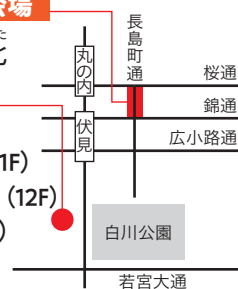

土

開館時間には注意してね!

受付時間

11:00 ~ 16:00

みちにわマルシェ会場

にしきにちようめ ながしまちようどおりきた
錦二丁目長島町通北

伏見ライフプラザ

- 消費生活センター (11F)
 - ソレイユプラザなごや (12F)
 - エコパルなごや (13F)
- があるよ!

※詳細な場所は裏面を
ご覧ください環境学習センター
エコパル
なごや身近な環境から地球環境ま
で、幅広い視野で環境問題
を考え、楽しみながら体験
し、取り組んでいくための

第一歩となる環境学習の拠点施設です。

時間 9:30~17:00

場所 伏見ライフプラザ13階

スタンプ インフォメーション
(スタッフにお声がけください)詳細は
コチラ名古屋市
消費生活
センター消費者トラブルの相談の受
付けや、より良い社会づくり
に向けた消費者教育、啓発
を実施している施設です。

時間 9:00~17:00

場所 伏見ライフプラザ11階

スタンプ 暮らしの情報プラザ(受付へ)

詳細は
コチラソレイユプラザ
なごや人権問題について、気づき・
学び・行動するための多様
な機会を提供するとともに、
人権学習の際に利用できる
施設です。

時間 9:00~17:00

場所 伏見ライフプラザ12階

スタンプ 展示室

詳細は
コチラみちにわ marché
michniwa マルシェ錦二丁目内の道を活用して
「SDGs(持続可能な開発目
標)」を知り、体感できるマ
ルシェです。