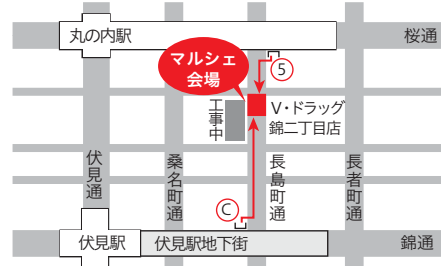

初開催!

11.28 (土)
11:00 ~ 16:00

前夜祭

11.27 (金)

17:00 - 21:00
トークライブなどを開催します!

なごやしなかくにしみにちよめながしまちよどおり
名古屋市中区錦二丁目長島町通 ※雨天決行・荒天中止

錦二丁目の道が庭に!

みち行く人がふと足を止めたり、新たな交流が生まれたり。

and more!!

会場

地下鉄丸の内線5番出口から徒歩2分
地下鉄伏見駅から伏見地下街出口Cを出て徒歩3分

錦二丁目7番街区再開発地区とV・ドラッグ錦二丁目店の間

ご参加の際は感染症予防にご協力ください
※発熱等体調のすぐれない方は参加をご遠慮ください

マスク着用 (👤) 手指の消毒 (🧴) 距離を保って (👤)

みちいわマルシェ
Facebook
出店内容など
随時お知らせします

主催：なごや環境大学実行委員会、錦二丁目まちづくり協議会、名古屋市