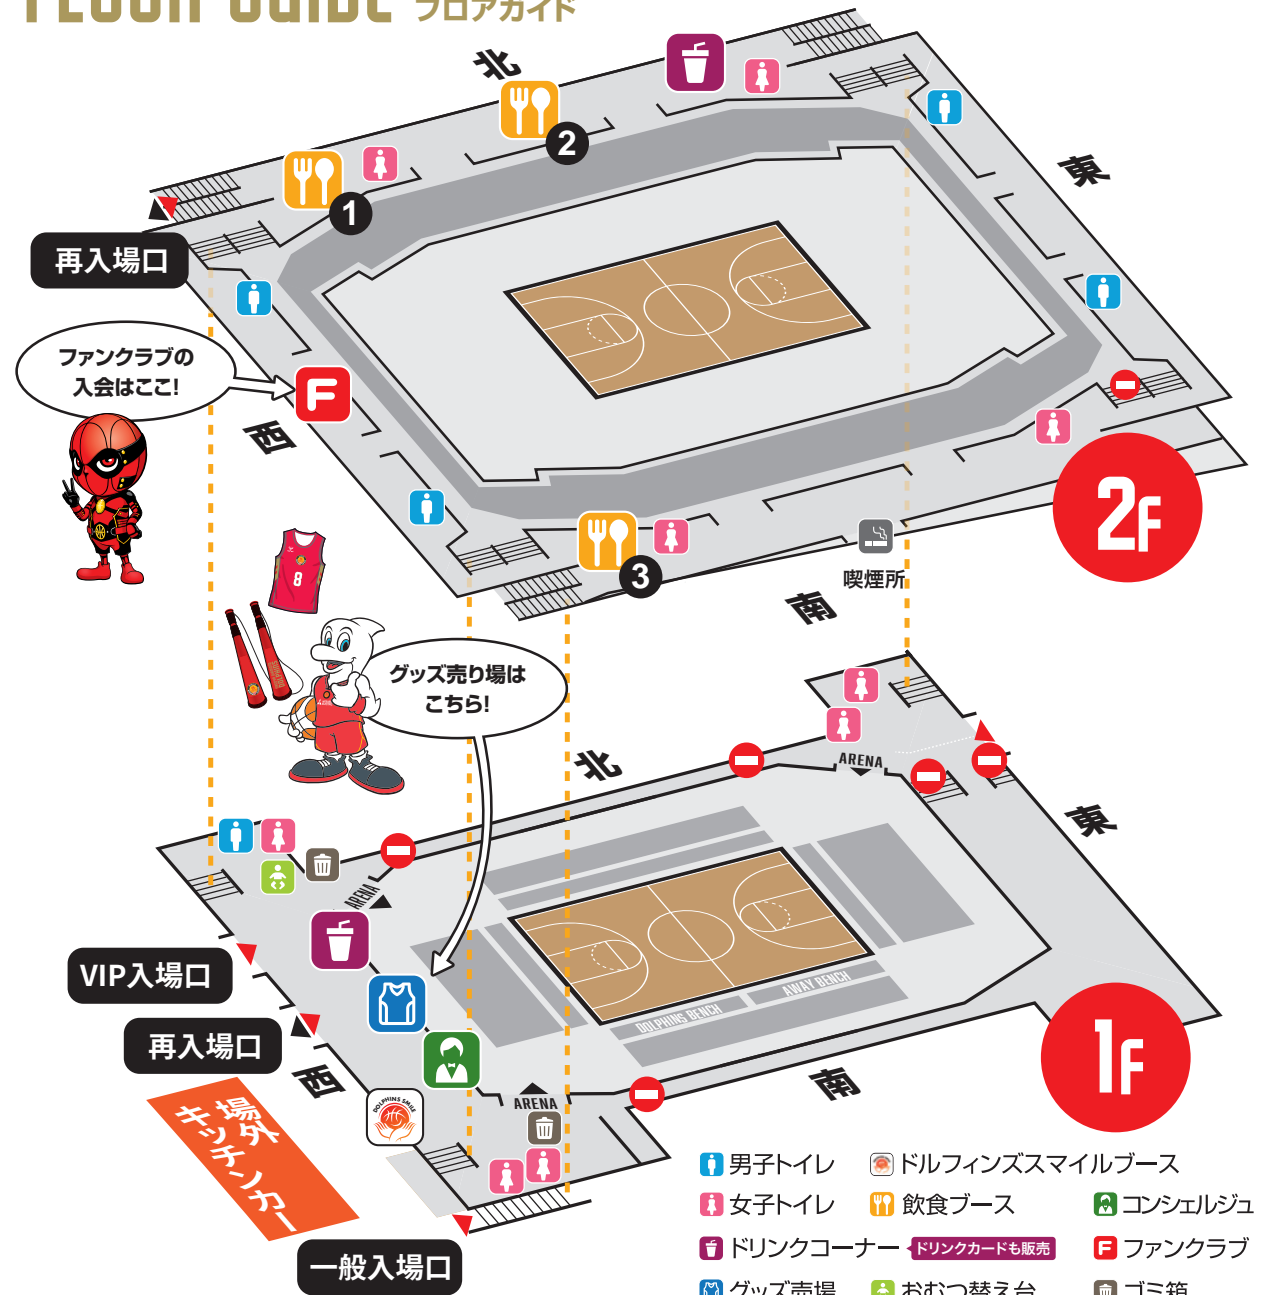

FLOOR GUIDE フロアガイド

ファンクラブに入って、もっとドルフィンズを楽しもう!!

必ずもらえる! 選べる特典

ゴールド会員

¥20,000

注目特典
ホームゲームチケット先々行購入権
新デザインタオルがもらえる
オフィシャルイヤーブック

レギュラー/ジュニア会員

¥2,000 / ¥1,000

注目特典
ホームゲームチケットの先行購入権
選べる入会特典

会場限定! ワンコイン会員

¥500

注目特典
選べる入会特典

レギュラーシーズン ホームゲーム 来場時限定グレード

グッズ売り場は1Fにあります!フロアマップをご覧ください

詳しくは会場2階 ファンクラブブースまでお越しください