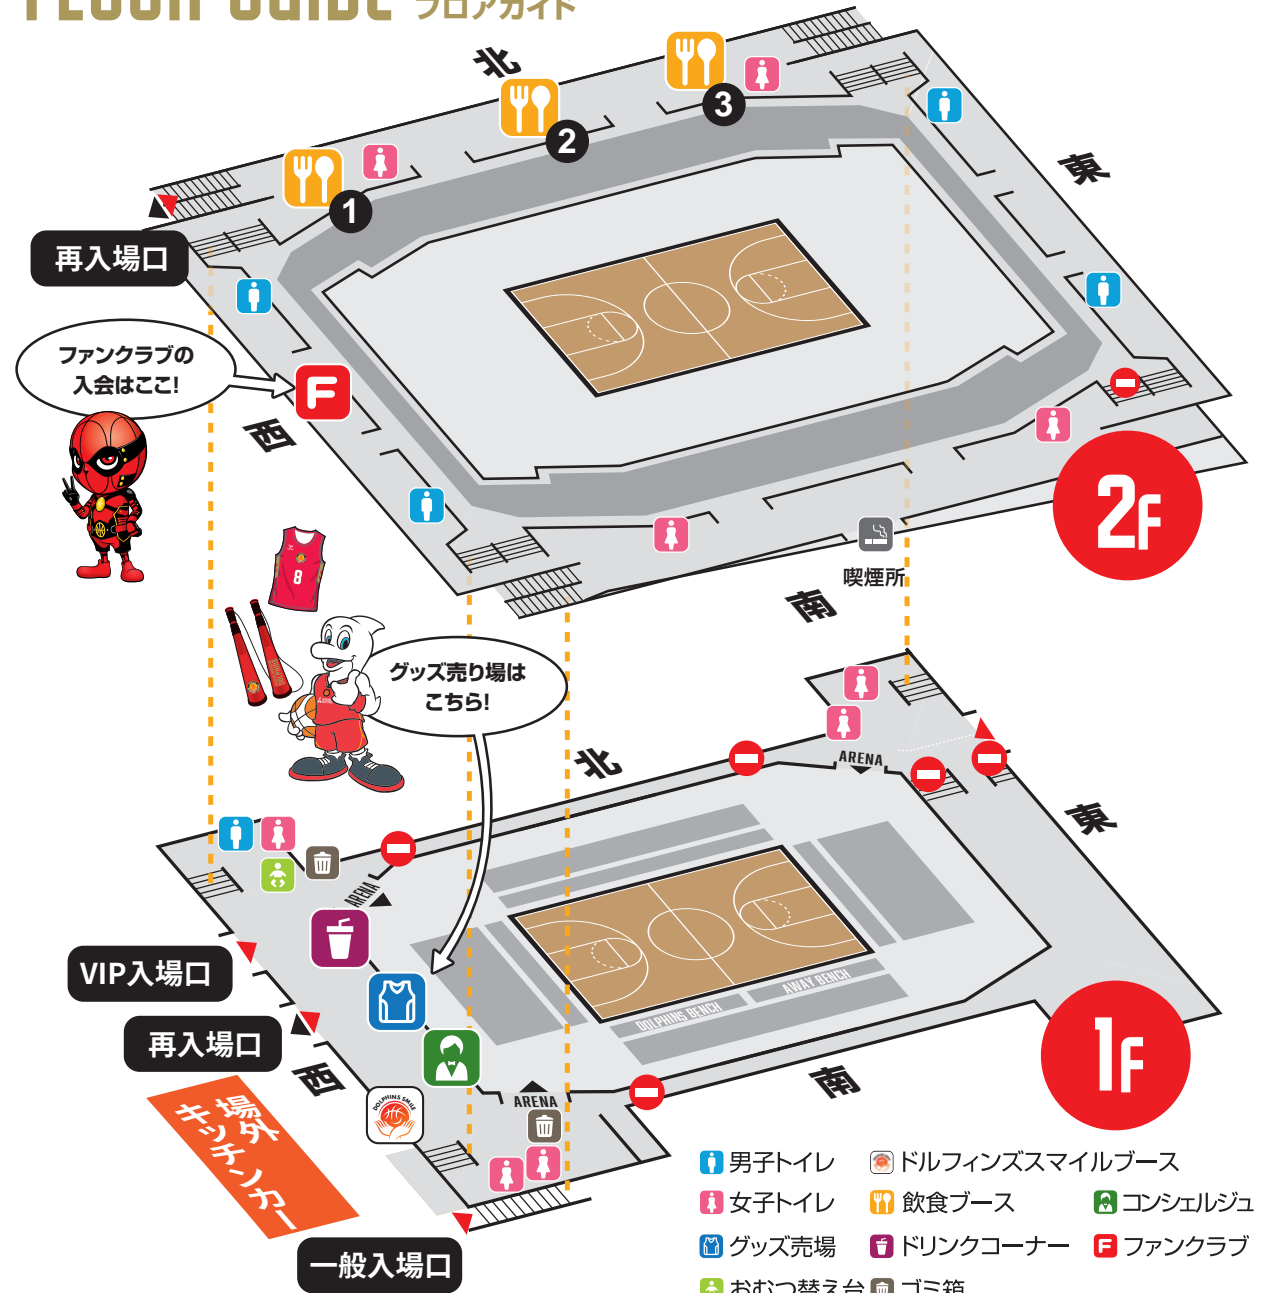

FLOOR GUIDE フロアガイド

ファンクラブに入って、もっとドルフィンズを楽しもう!!

必ずもらえる! 選べる特典

ゴールド会員

¥20,000

注目特典

ホームゲームチケット先々行購入権
新デザインタオルがもらえる
オフィシャルイヤーブック

レギュラー/ジュニア会員

¥2,000 / ¥1,000

注目特典

ホームゲームチケットの先行購入権
選べる入会特典

会場限定! ワンコイン会員

¥500

注目特典

選べる入会特典

レギュラーシーズン ホームゲーム 来場時限定グレード

詳しくは会場2階 ファンクラブブースまでお越しください