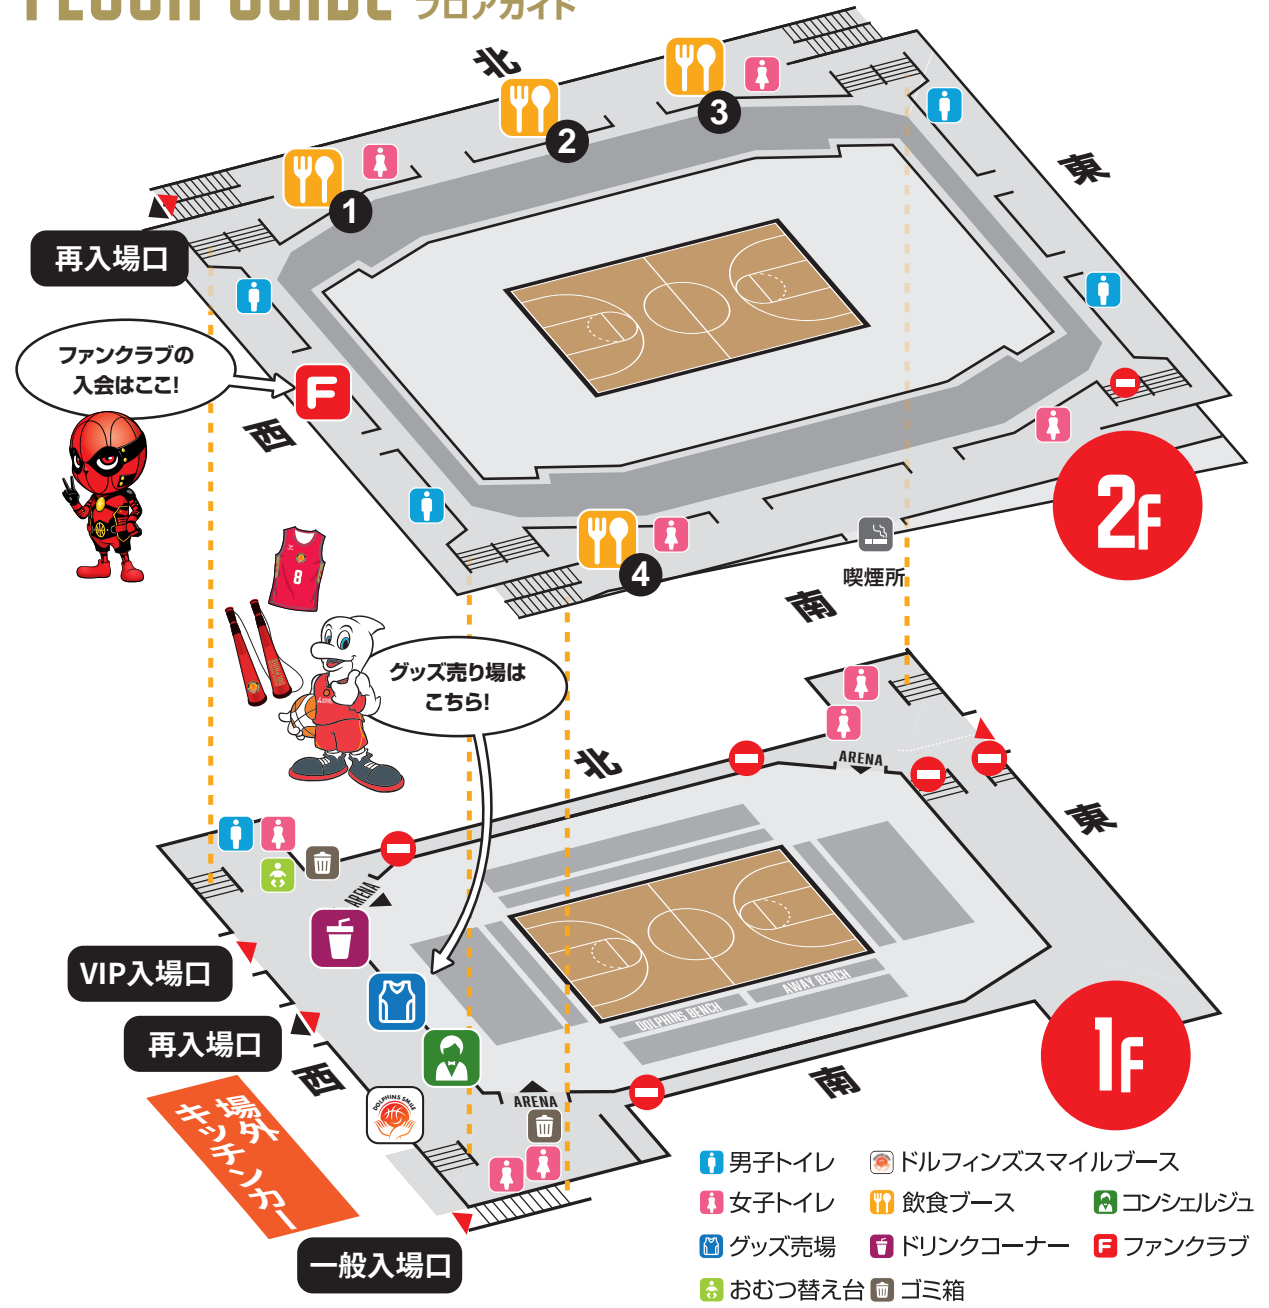

待望の応援バットが登場!
リズムに合わせて応援しよう!
◀ 応援ツインバット 1,200円

グッズ売り場は1Fにあります! フロアガイドをご覧ください

FLOOR GUIDE フロアガイド

ファンクラブに入って、もっとドルフィンズを楽しもう!!

必ずもらえる! 選べる特典

会場限定! ワンコイン会員

¥500でファンクラブに入れます!

もちろん「選べる特典」もついてくる!