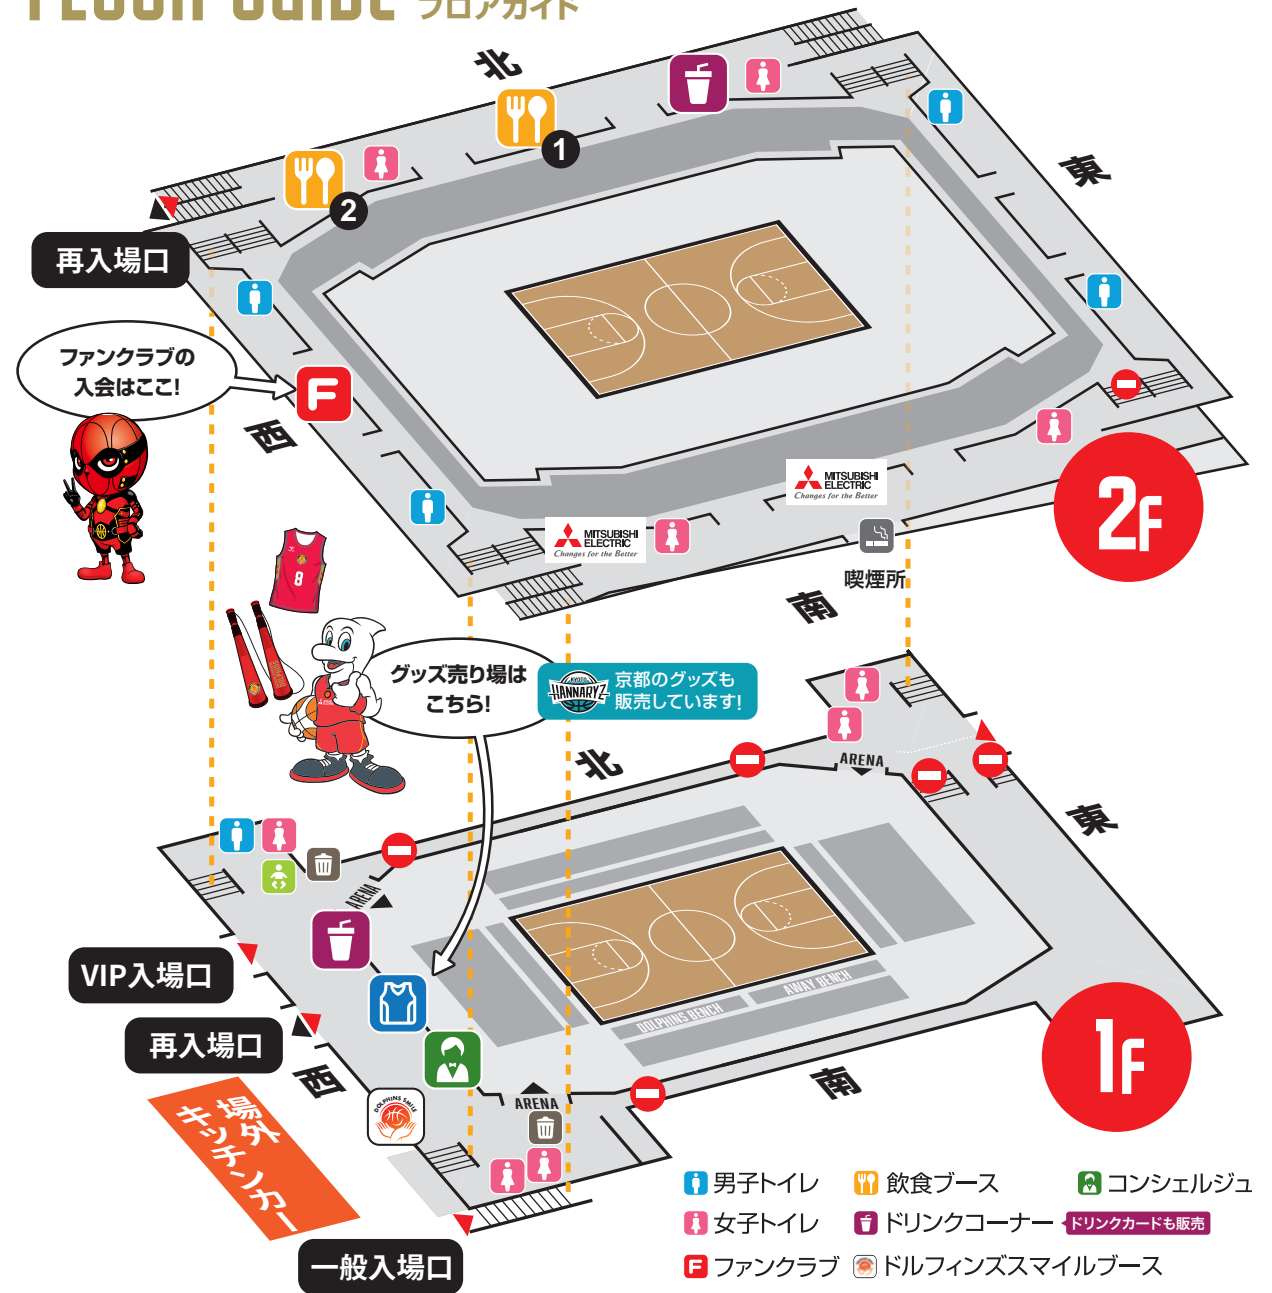

FLOOR GUIDE フロアガイド

ファンクラブポイント 交換できます!

ファンクラブに入って、もっとドルフィンズを楽しもう!!

会場限定! ワンコイン会員 ¥500でファンクラブに入れます! もちろん「選べる特典」もついてくる!

ゴールド会員 ¥20,000
・ホームゲームチケット先方先行購入権
・新デザインタオルがもらえる
・オフィシャルイヤーマット など

レギュラー/ジュニア会員 ¥2,000 / ¥1,000
・ホームゲームチケットの先行購入権
・選べる入会特典 など

2022-23 シーズン ファンクラブ会員 お友達紹介 キャンペーン

2023年3月中のホームゲーム会場にて、お友達を紹介いただいた方に

ファンクラブポイント 4ポイントプレゼント!!
レギュラー/ジュニア会員限定

4月のホームゲームのいずれか 3階自由席ペアチケットプレゼント!!
レギュラー/ジュニア会員限定

※お友達紹介いただいた方は、3月31日(日)締切です。お友達紹介は、全選手との集合写真!!

来場者アンケートにご協力ください

回答者の中から3名様に非売品タオルをプレゼント!

アウェーグッズも販売しています! グッズ売り場は1Fにあります! フロアガイドをご覧ください

F 詳しくは会場2階 ファンクラブブースまでお越しください