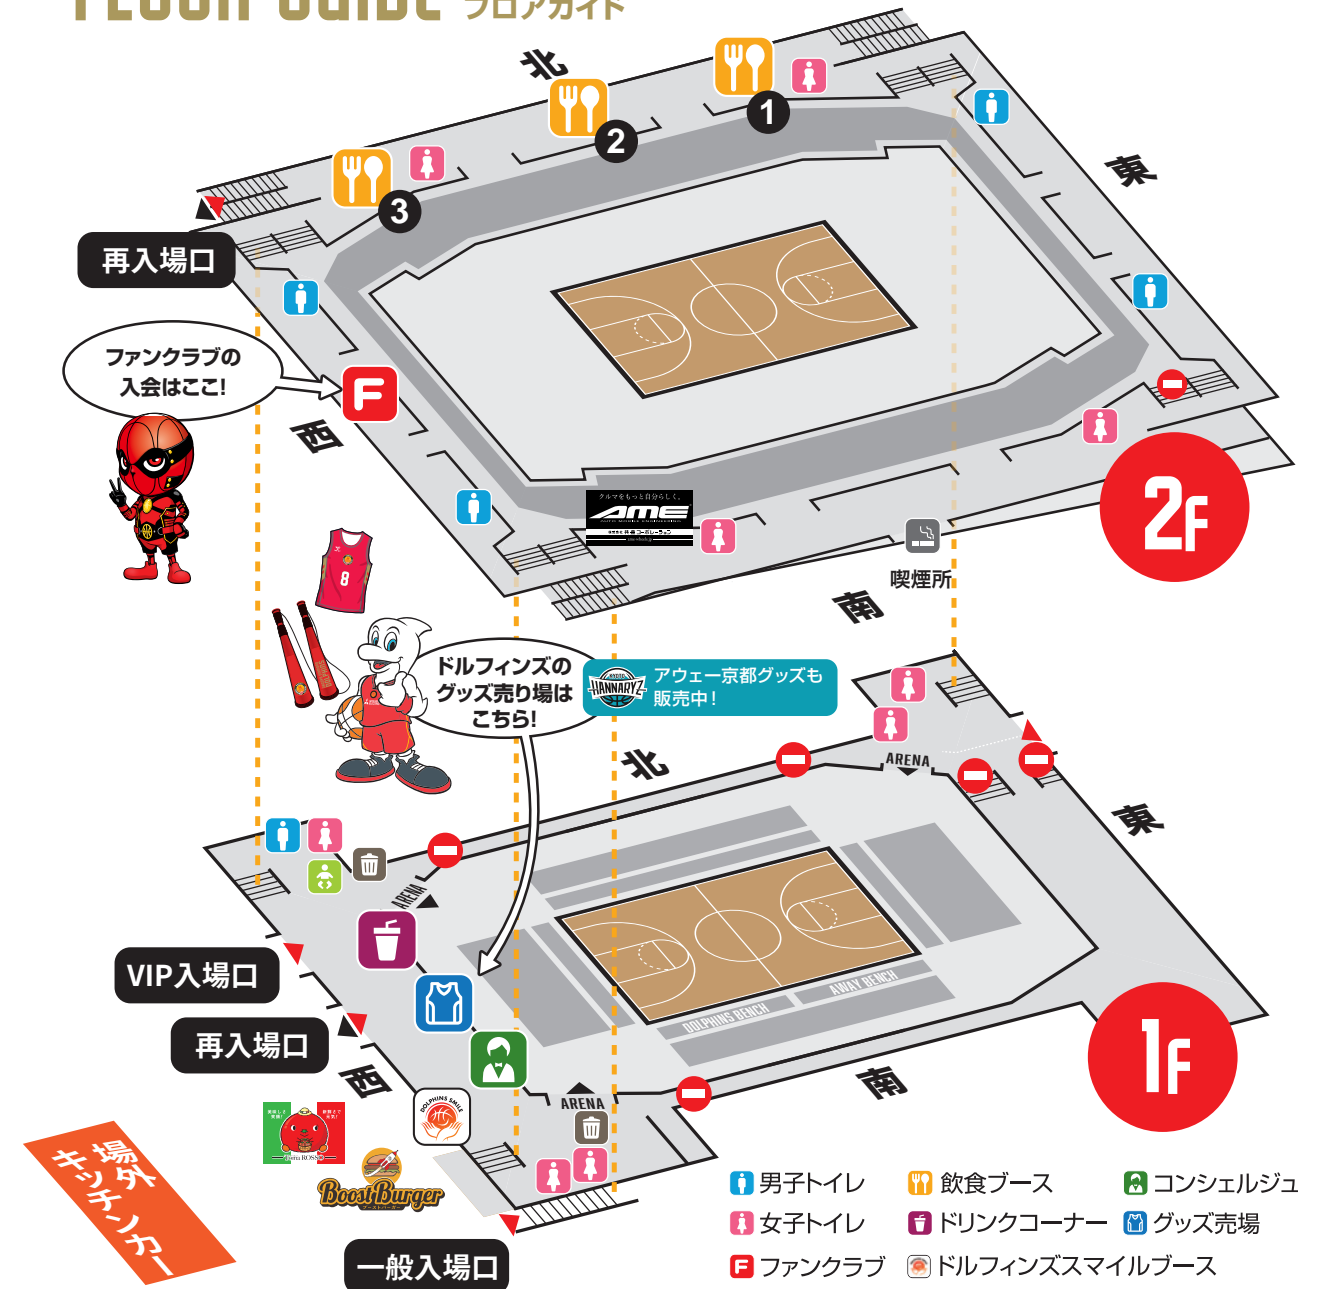

ディーディー ぬいぐるみ キーホルダー
¥1,500

ぬいぐるみ
3,500円

FLOOR GUIDE フロアガイド

- 男子トイレ
- 女子トイレ
- ファンクラブ
- おむつ替え台
- 飲食ブース
- ドリンクコーナー
- ドルフィンズスマイルブース
- ゴミ箱
- コンシェルジュ
- グッズ売場

ファンクラブポイント 交換できます!

ファンクラブに入って、もっとドルフィンズを楽しもう!!

会場限定! ワンコイン会員
¥500でファンクラブに入れます!
もちろん「選べる特典」もついてくる!
レギュラーシーズン ホームゲーム来場時限定グレード