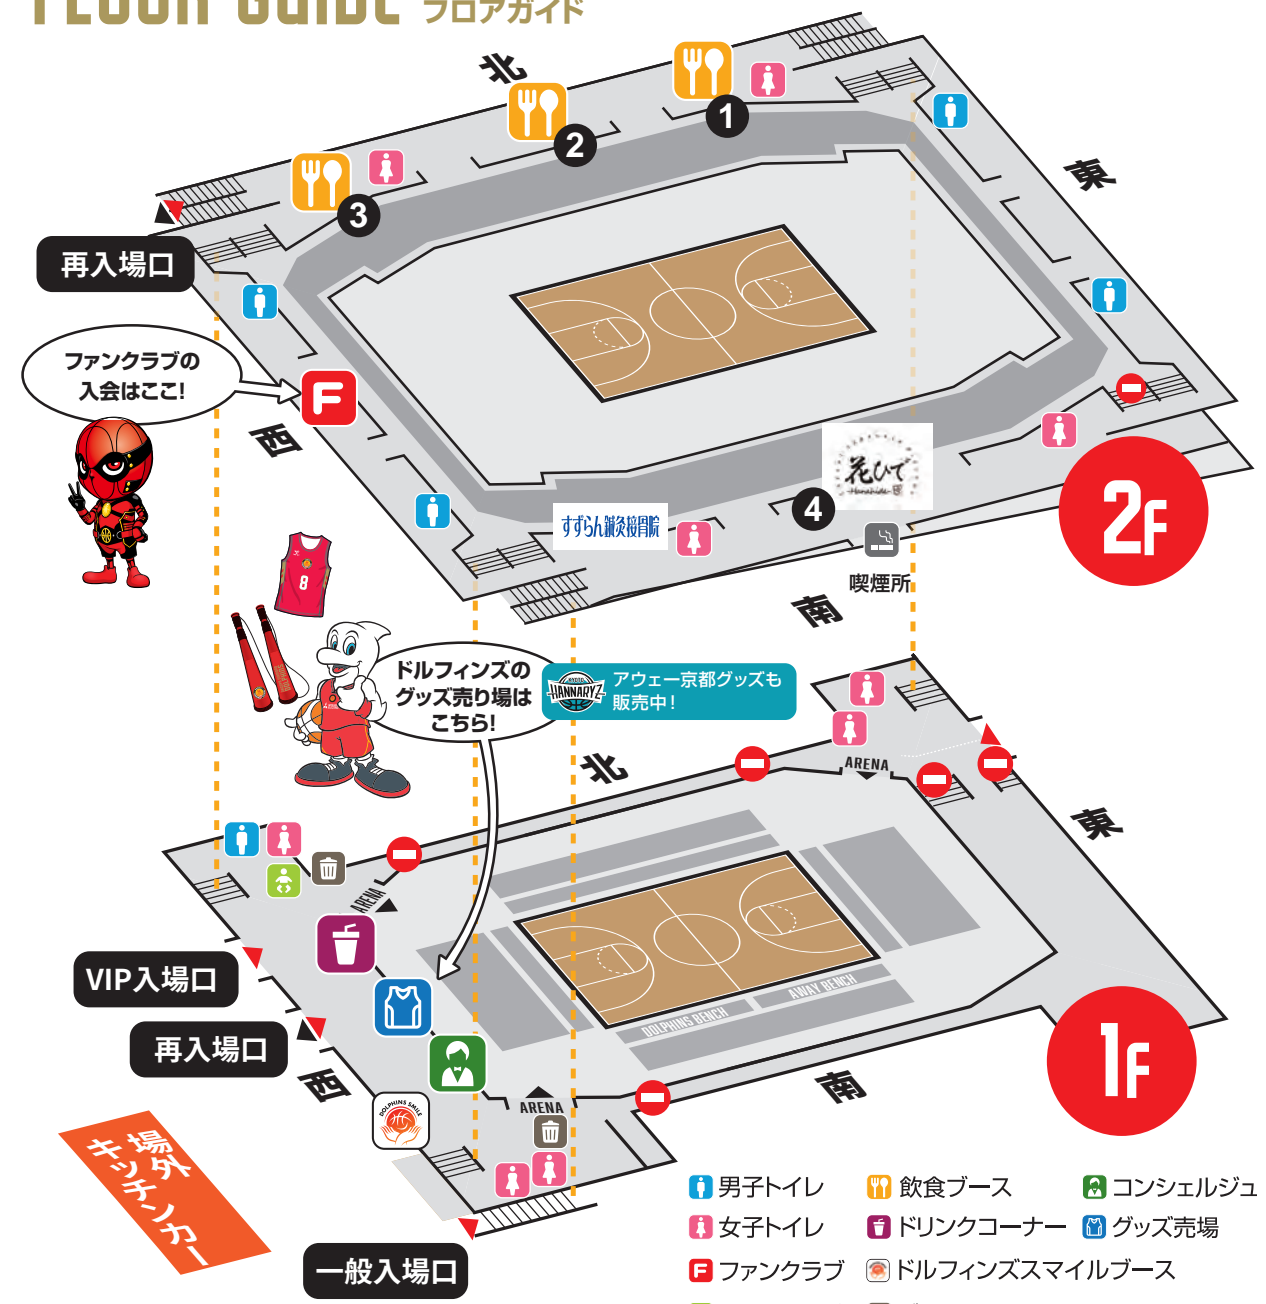

FLOOR GUIDE フロアガイド

- 男子トイレ
- 女子トイレ
- ファンクラブ
- おむつ替え台
- 飲食ブース
- ドリンクコーナー
- ドルフィンズスマイルブース
- ゴミ箱
- コンシェルジュ
- グッズ売場

ファンクラブポイント 交換できます!

ファンクラブに入って、もっとドルフィンズを楽しもう!!

会場限定! ワンコイン会員
¥500でファンクラブに入れます!
もちろん「選べる特典」もついてくる!
レギュラーシーズン ホームゲーム来場時限定グレード

ゴールド会員 ¥20,000
ホームゲームチケット先々行購入権
新デザインタオルがもらえる
オフィシャルイヤークリップ など

レギュラー/ジュニア会員 ¥2,000 / ¥1,000
ホームゲームチケットの先行購入権
選べる入会特典 など

アウェー京都のグッズも販売しています! グッズ売り場は1階にあります!フロアガイドをご覧ください

F 詳しくは会場2階 ファンクラブブースまでお越しください