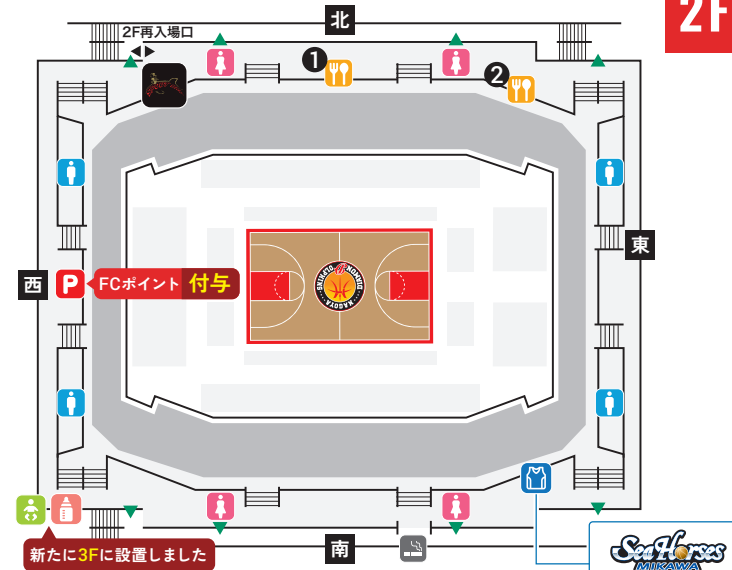

1F

- コンシェルジュ
- 飲食ブース
- SPOUT BAR
- グッズ売場
- おむつ替え台
- 授乳室(3F)

NEW 3階キッズスペース新設いたしました

ファンクラブポイントの交換はありません
来場ポイント、購入ポイント付与のみ実施しております。
2階西側コンコース Pまでお越し下さい

2F

- ドルフィンズスマイルブース
- 男子トイレ
- FCポイント付与ブース
- 女子トイレ
- ゴミ箱

※緊急時▲が非常口として解放されます