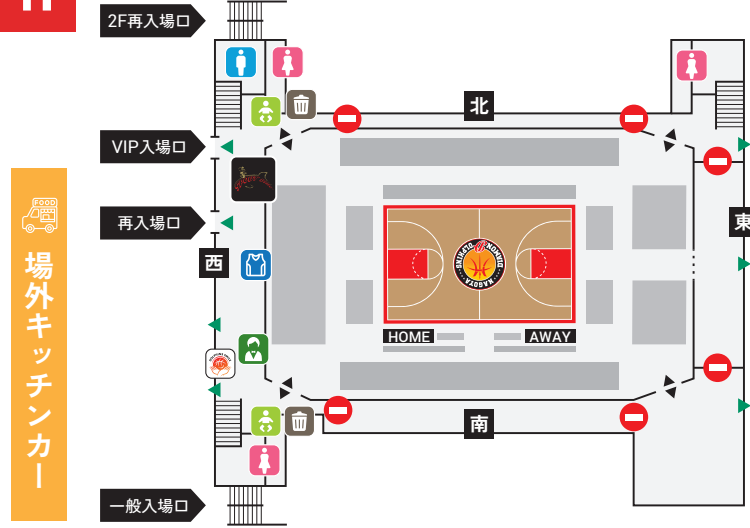

SPOUT BAR 1F

ソフトドリンク、アルコール、お菓子

Y. MARKET BREWING

クラフトビール販売
各700円

#11須田侑太郎選手、#14佐藤卓磨選手
プロデュースクラフトビール「淡雪」も販売!

SPOUT BAR 2F

各種ペットボトル飲料
150円(税込)

FLOOR GUIDE

1F

- コンシェルジュ
- 飲食ブース
- SPOUT BAR
- グッズ売場
- おむつ替え台
- 授乳室(3F)

NEW 3階キッズスペース新設いたしました

ファンクラブポイントの交換はありません
来場ポイント、購入ポイント付与のみ実施しております。
2階西側コンコース Pまでお越し下さい

2F

- ドルフィンズスマイルブース
- 男子トイレ
- FCポイント付与ブース
- 女子トイレ
- ゴミ箱

※緊急時▲が非常口として解放されます