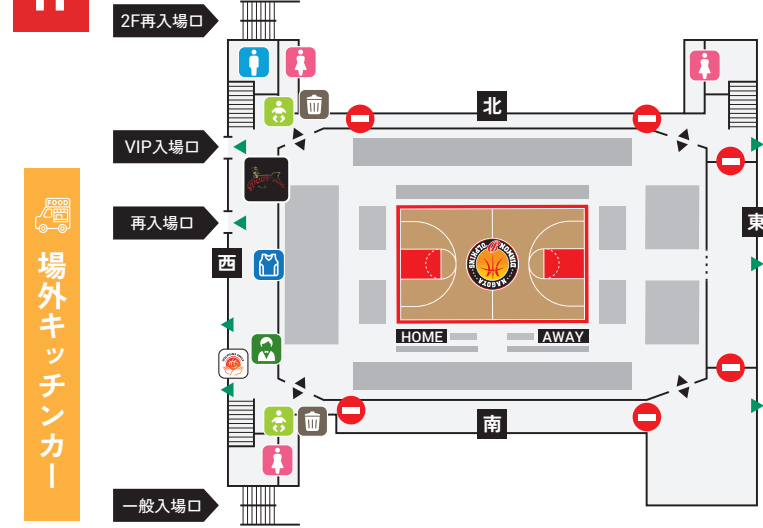

SPOUT BAR 1F

ソフトドリンク、アルコール、お菓子

Y. MARKET BREWING
クラフトビール販売
各700円 ※ドリンクカード対象

#11須田侑太郎選手、#14佐藤卓磨選手
プロデュースクラフトビール「淡雪」も販売!

ドリンクカード販売もあります

FLOOR GUIDE

- コンシェルジュ
- 飲食ブース
- グッズ売場
- おむつ替え台

NEW 3階キッズスペース新設いたしました

1F

場外キッチンカー

**1階アリーナ内は
売り子がドリンクなど
販売します!**

缶ビール、缶酎ハイ、
お菓子各種、ドリンクカード

¥2,000で5杯飲める!
チャンピオンシップ限定ドリンクカード

B.LEAGUE
CHAMPIONSHIP 2023-24
ホーム開催の平日ナイトゲーム
開催時のみ使用可

- SPOUT BAR
- 授乳室(3F)
- ドルフィンズスマイルブース
- FCポイント付与ブース
- 男子トイレ
- 女子トイレ
- ゴミ箱