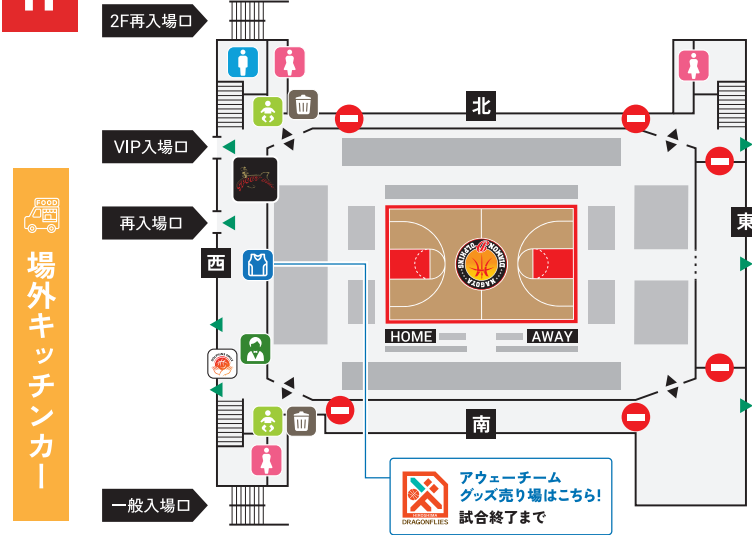

SPOUT BAR 1F

ソフトドリンク、アルコール、お菓子

クラフトビール販売 各700円

#11須田侑太郎選手、#14佐藤卓磨選手
プロデュースクラフトビール「淡雪」、
ドルフィンズオリジナルクラフトビール「極々」も販売!

缶ビールも販売!

極々・淡雪 1本.....700円
2缶セット(組み合わせ自由).....1,000円

SPOUT BAR 2F

各種ペットボトル飲料
150円(税込)

FLOOR GUIDE

1F

- コンシェルジュ
- 飲食ブース
- SPOUT BAR
- グッズ売場
- おむつ替え台
- 授乳室(3F)

NEW 3階キッズスペース新設いたしました

ファンクラブポイントの交換はありません
来場ポイント、購入ポイント付与のみ実施しております。
2階西側コンコース P までお越し下さい

2F

- ドルフィンズスマイルブース
- 男子トイレ
- FCポイント付与ブース
- 女子トイレ
- ゴミ箱

※緊急時 ▲ が非常口として解放されます

会場内マルシェ 2F

本日のイベントブース

日本生命

齋藤拓実選手等身大
フォトスポット

選手サイン入りTシャツが
当たるガラポン抽選会

参加方法

- QRコードよりアンケートに回答
- アンケート回答完了画面をブースで
提示してガラポン抽選会に参加
※スクリーンショット可