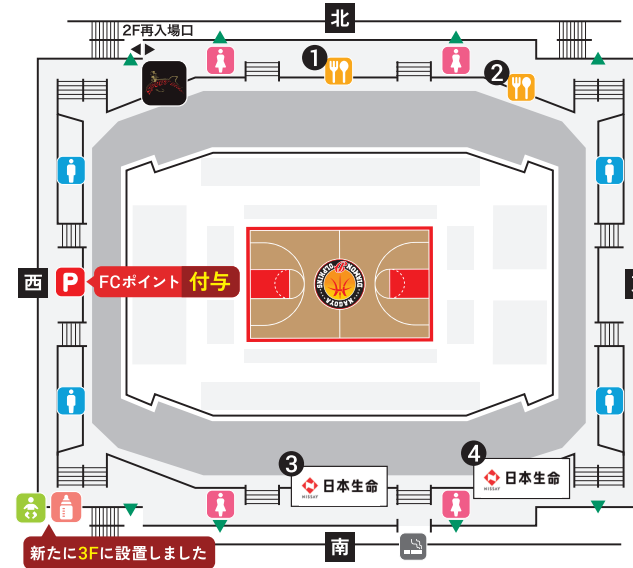

FLOOR GUIDE

1F

- コンシェルジュ
- 飲食ブース
- SPOUT BAR
- グッズ売場
- おむつ替え台
- 授乳室(3F)

NEW 3階キッズスペース新設いたしました

ファンクラブポイントの交換はありません
来場ポイント、購入ポイント付与のみ実施しております。
2階西側コンコース P までお越し下さい

2F

- ドルフィンズスマイルブース
- 男子トイレ
- FCポイント付与ブース
- 女子トイレ
- ゴミ箱

※緊急時 ▲ が非常口として解放されます

会場内マルシェ 2F

本日のイベントブース

日本生命

齋藤拓実選手等身大
フォトスポット

選手サイン入りTシャツが
当たるガラポン抽選会

参加方法

- QRコードよりアンケートに回答
- アンケート回答完了画面をブースで
提示してガラポン抽選会に参加
※スクリーンショット可