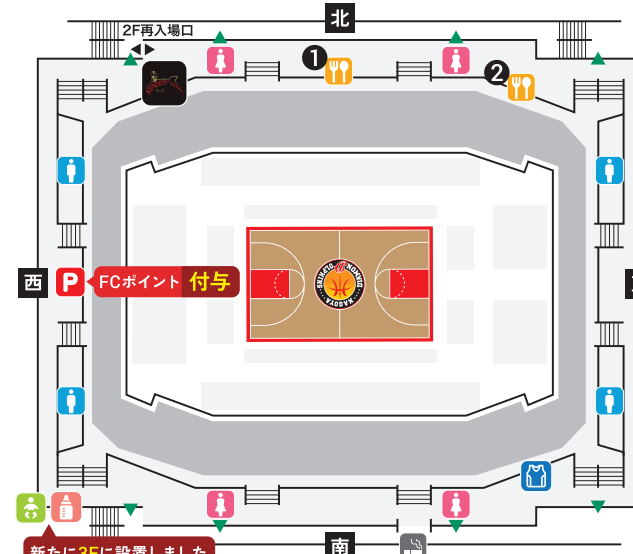

FLOOR GUIDE

1F

- コンシェルジュ
- 飲食ブース
- SPOUT BAR
- グッズ売場
- おむつ替え台
- 授乳室(3F)

NEW 3階キッズスペース新設いたしました

ファンクラブポイントの交換はありません
来場ポイント、購入ポイント付与のみ実施しております。
2階西側コンコース Pまでお越し下さい

2F

- ドルフィンズスマイルブース
- 男子トイレ
- FCポイント付与ブース
- 女子トイレ
- ゴミ箱