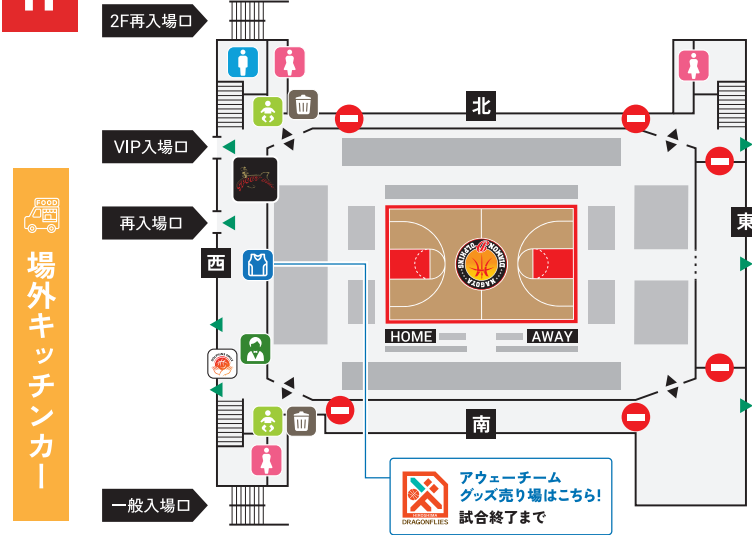

SPOUT BAR 1F

ソフトドリンク、アルコール、お菓子

クラフトビール販売 各700円

#11須田侑太郎選手、#14佐藤卓磨選手
プロデュースクラフトビール「淡雪」、
ドルフィンズオリジナルクラフトビール「極々」も販売!

缶ビールも販売!

極々・淡雪 1本.....700円
2缶セット(組み合わせ自由).....1,000円

SPOUT BAR 2F

各種ペットボトル飲料
150円(税込)

FLOOR GUIDE

1F

- コンシェルジュ
- 飲食ブース
- SPOUT BAR
- グッズ売場
- おむつ替え台
- 授乳室(3F)

NEW 3階キッズスペース新設いたしました

ファンクラブポイントの交換はありません
来場ポイント、購入ポイント付与のみ実施しております。
2階西側コンコース Pまでお越し下さい

2F

- ドルフィンズスマイルブース
- 男子トイレ
- FCポイント付与ブース
- 女子トイレ
- ゴミ箱