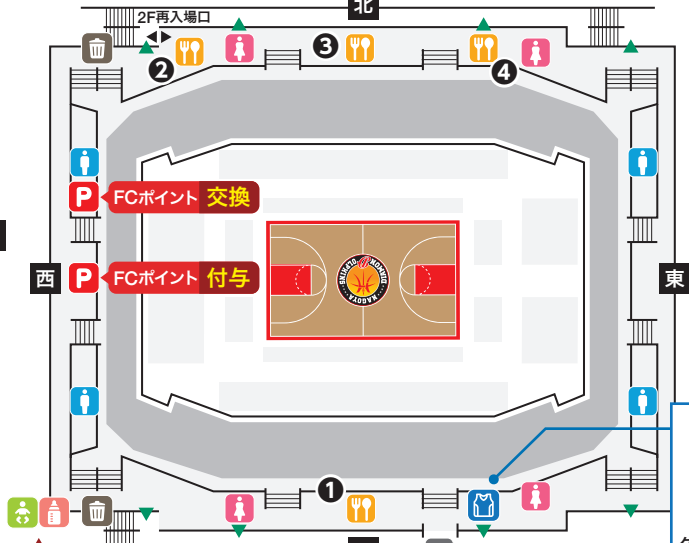

2F

🐬 BRAVE THUNDERS
アウェーチーム
グッズ売り場はこちら!
15:00~試合終了まで