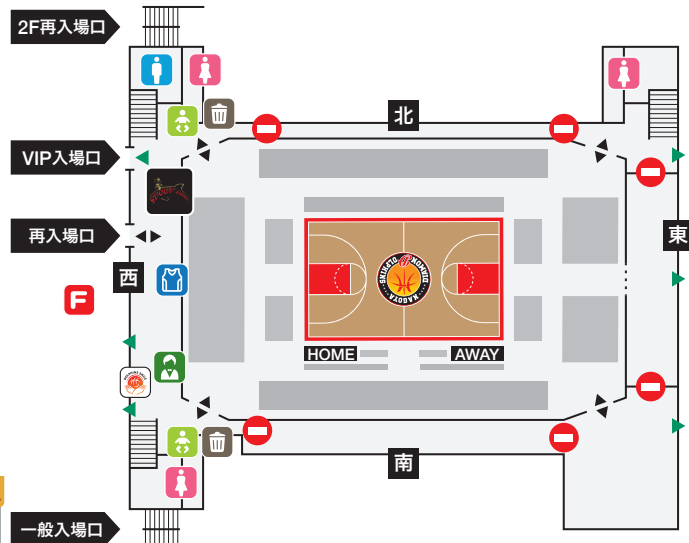

FLOOR GUIDE

- 🟢 コンシェルジュ
- 🍴 飲食ブース
- 🅑 FCポイント付与・交換ブース
- 🐬 ドルフィンズスマイルブース
- 🚻 男子トイレ
- 🛍️ グッズ売場
- 🍷 SPOUT BAR
- 🅑 FC入会ブース
- 🪿 おむつ替え台
- 👶 授乳室(3F)
- 🗑️ ゴミ箱
- 🚻 女子トイレ

3F キッズスペース(2~5歳用) ※緊急時 ▲が非常口として解放されます

1F

場外キッチンカー

射的

伊藤商店