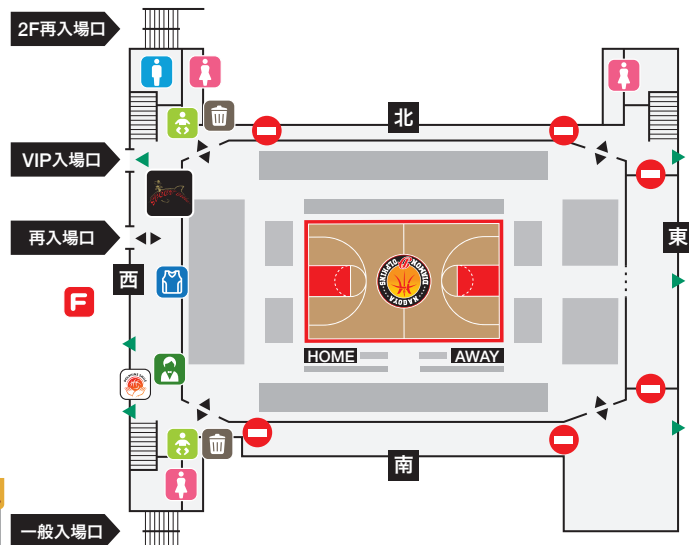

FLOOR GUIDE

- 🟢 コンシェルジュ
- 🍴 飲食ブース
- 🅑 FCポイント付与・交換ブース
- 🐬 ドルフィンズスマイルブース
- ♂️ 男子トイレ
- 🛍️ グッズ売場
- 🍷 SPOUT BAR
- 🅑 FC入会ブース
- 🚻 おむつ替え台
- 👶 授乳室(3F)
- 🗑️ ゴミ箱
- ♀️ 女子トイレ

3F キッズスペース(2~5歳用) ※緊急時 ▲が非常口として解放されます

1F

場外キッチンカー

伊藤商店 射的もあるよ!