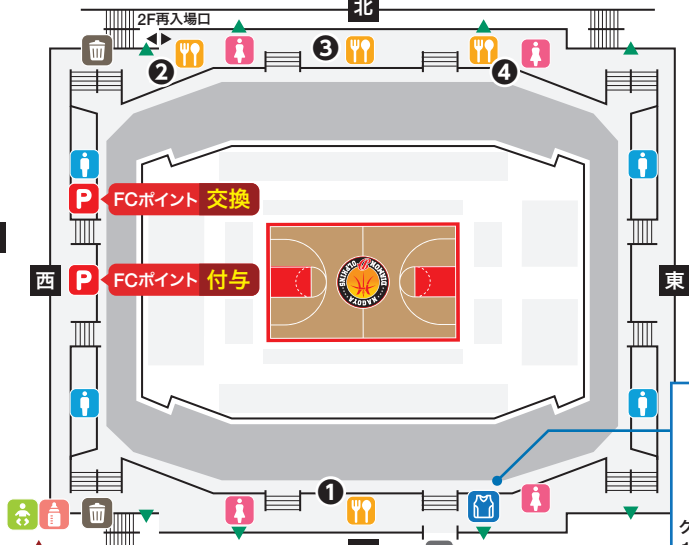

2F

アウェーチームグッズ売り場はこちら! 15:00~ハーフタイム終了まで

SPOUT BAR
1F ソフトドリンク
アルコール
お菓子

選手マルシェ