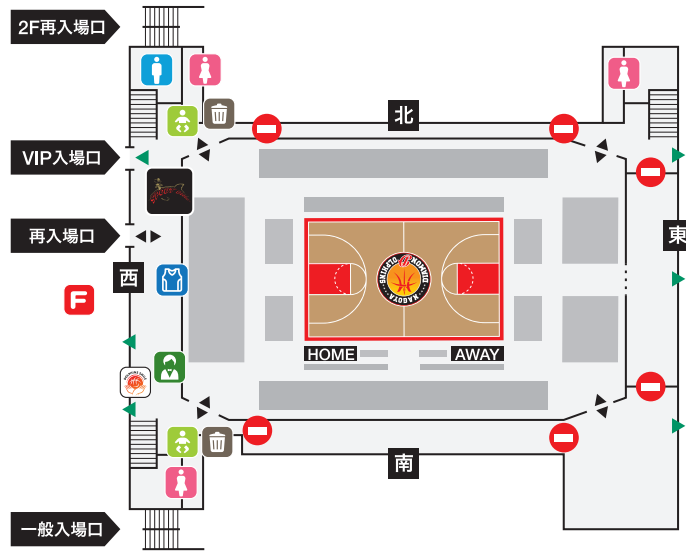

「ドルフィンズ米」 プロジェクト募金

子ども食堂などに 新米を!

時間: 試合開始まで
場所: 場外フードドライブブース

FLOOR GUIDE

- 📍 コンシェルジュ
- 🍴 飲食ブース
- 🅑 FCポイント付与・交換ブース
- 🐬 ドルフィンズスマイルブース
- ♂️ 男子トイレ
- 🛍️ グッズ売場
- 🍷 SPOUT BAR
- 🅑 FC入会ブース
- 🗑️ おむつ替え台
- 🏠 授乳室(3F)
- 🗑️ ゴミ箱
- ♀️ 女子トイレ

3F キッズスペース(2~5歳用) ※緊急時 ▲が非常口として解放されます

1F

場外キッチンカー

2F

SPOUT BAR

1F ソフトドリンク
アルコール
お菓子

限定商品

愛成ベリーの
“苺の飲む酢”と
タイトのコラボ