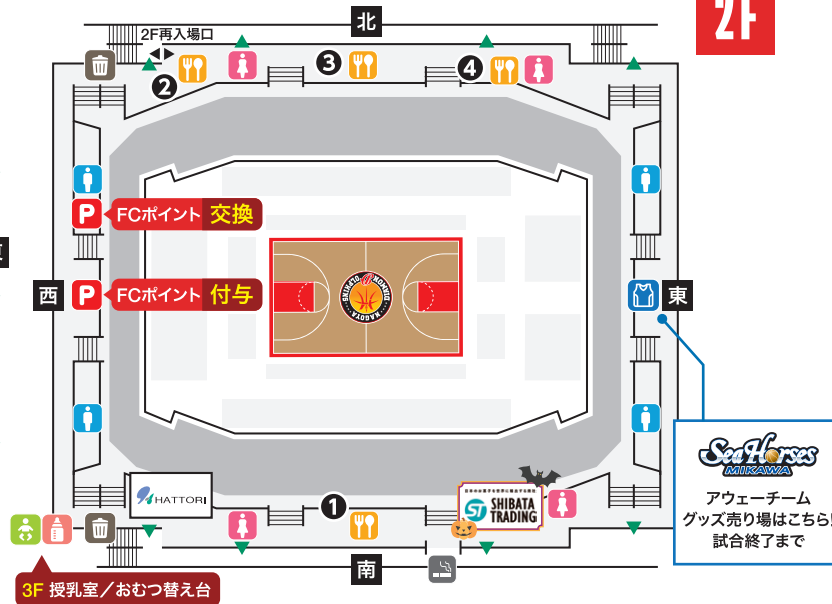

2F

SPOUT BAR

1F ソフトドリンク
アルコール
お菓子

限定商品

愛成ベリーの
“苺の飲む酢”と
タイトのコラボ

数量限定で
缶バッチ特典つき

中東選手「タイトっ酢!!」
¥750

AiSei-Berry

HALLOWEEN
限定

キャンディ缶
¥800

※数量限定

ディーディードリンク
白桃の乳酸菌飲料
500円

生樽・缶販売あり
パッケージリニューアル!
ワイマーケット
DOLPHINS CRAFT
極々 700円