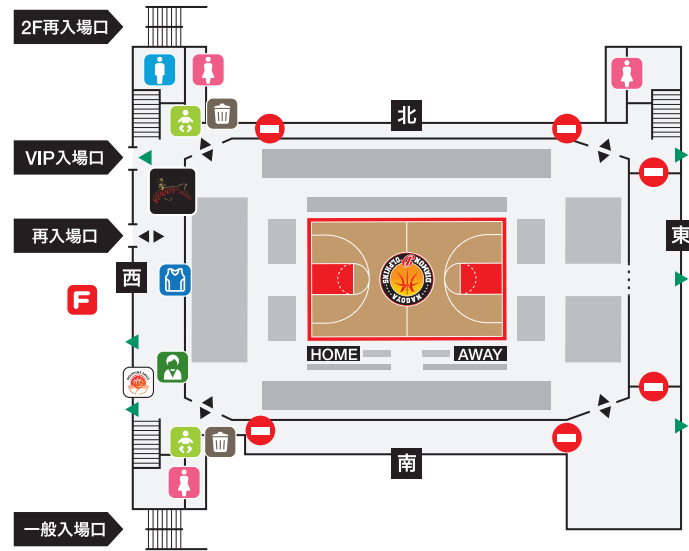

FLOOR GUIDE

- 📄 コンシェルジュ
- 🍴 飲食ブース
- P FCポイント付与・交換ブース
- 🐬 ドルフィンズスマイルブース
- 🚻 男子トイレ
- 🛍️ グッズ売場
- 🍷 SPOUT BAR
- F FC入会ブース
- 🪑 おむつ替え台
- 👶 授乳室(3F)
- 🗑️ ゴミ箱
- 🚻 女子トイレ

3F キッズスペース(2~5歳用) ※緊急時 ▲が非常口として解放されます

1F

場外キッチンカー