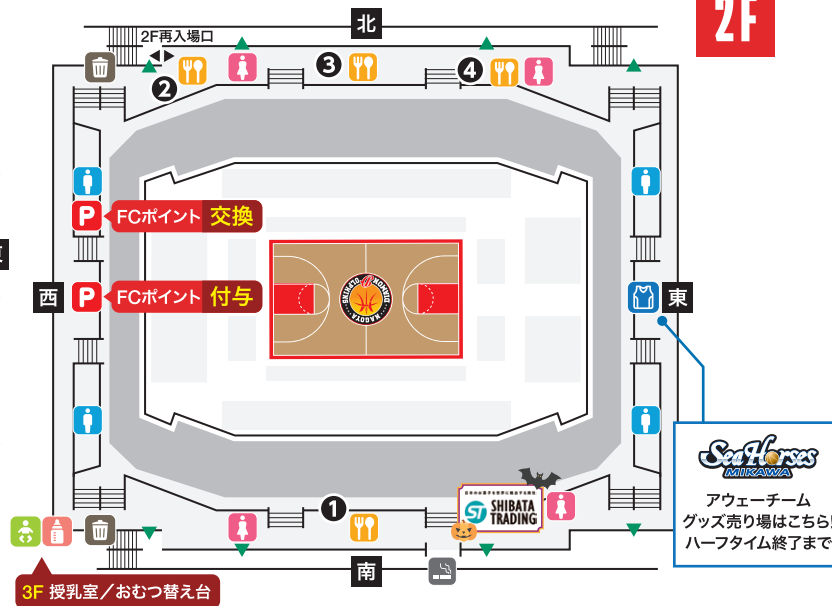

2F

SPOUT BAR

1F

ソフトドリンク
アルコール
お菓子

限定商品

愛成ベリーの
“苺の飲む酢”と
タイトのコラボ

数量限定で
缶バッチ特典つき

中東選手「タイトっ酢!!」
¥750

AiSei-Berry

HALLOWEEN
限定

キャンディ缶
¥800

※数量限定

ディーディードリンク
白桃の乳酸菌飲料
500円

生樽・缶販売あり

パッケージリニューアル!

ワイマーケット
DOLPHINS CRAFT
極々 700円