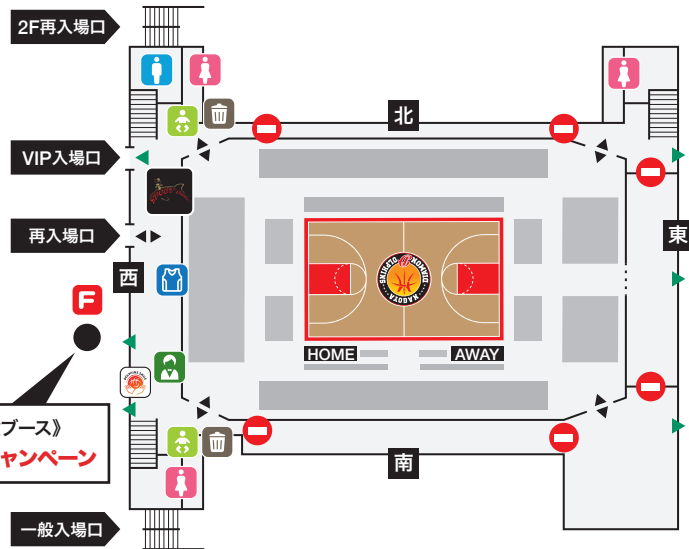

障害者週間 ヘルプマーク啓発

毎年12月3日～9日までの期間を「障害者週間」としています。ヘルプマークの啓発ブースを出展します。

場所: 1F ドルフィンズスマイルブース
時間: 試合開始まで
協力: 名古屋市障害企画課

2024-25 シーズン オーセンティックユニフォーム 購入者限定選手写真撮影会

参加対象: 2024-25シーズンオーセンティックユニフォーム購入者
申込方法: 上部QRコードよりお申込みください
時間: 試合終了後/場所: 2F 東側コンコース
参加選手: #5 アイザイア・マーフィー(予定)、#14 佐藤 卓磨(予定)
※撮影会参加には2024-25シーズンに購入した
HOMEオーセンティックユニフォーム(アカ)の着用が必須となります

「ドルフィンズ米」 プロジェクト募金

子ども食堂などに
新米を!

時間: 試合開始まで
場所: 1F コンシェルジュ

京都ハンナリーズ
マスコットキャラクター
「はんニヤリン」来場!

FLOOR GUIDE

- 🟢 コンシェルジュ
- 🍴 飲食ブース
- 🅑 FCポイント付与・交換ブース
- 🐬 ドルフィンズスマイルブース
- 🚻 男子トイレ
- 🛍️ グッズ売場
- 🍷 SPOUT BAR
- 🅑 FC入会ブース
- 🚽 おむつ替え台
- 🏫 授乳室(3F)
- 🗑️ ゴミ箱
- 🚻 女子トイレ

3F キッズスペース(2~5歳用) ※緊急時 ▲ が非常口として解放されます

1F

場外キッチンカー

《場外特設ブース》
フォト投稿キャンペーン

2F

3F 授乳室/おむつ替え台

3F 市バス・地下鉄来場キャンペーン
缶バッジ配布ブース

SPOUT BAR