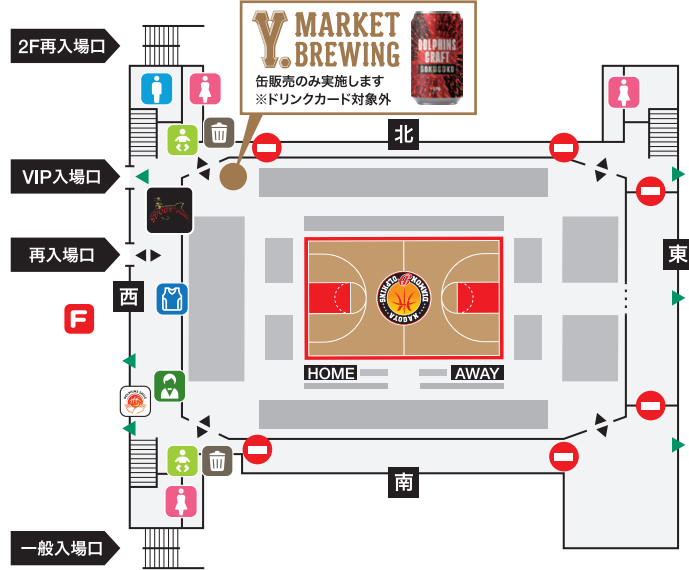

※各日配布数には限りがあります
※缶バッジ当日配布配布終了後、LINEスタンプを貯められる方は「1F コンシェルジュ」までお越しください

FLOOR GUIDE

- コンシェルジュ
- 飲食ブース
- FCポイント付与・交換ブース
- ドルフィンズスマイルブース
- 男子トイレ
- グッズ売場
- SPOUT BAR
- FC入会ブース
- おむつ替え台
- 授乳室(3F)
- ゴミ箱
- 女子トイレ

3F キッズスペース(2~5歳用) ※緊急時 ▲が非常口として解放されます

1F

場外キッチンカー

2F

SPOUT BAR
1F
ソフトドリンク
アルコール
お菓子

Y.MARKET BREWING

クラフトビール販売
各700円

ドリンクカード対象