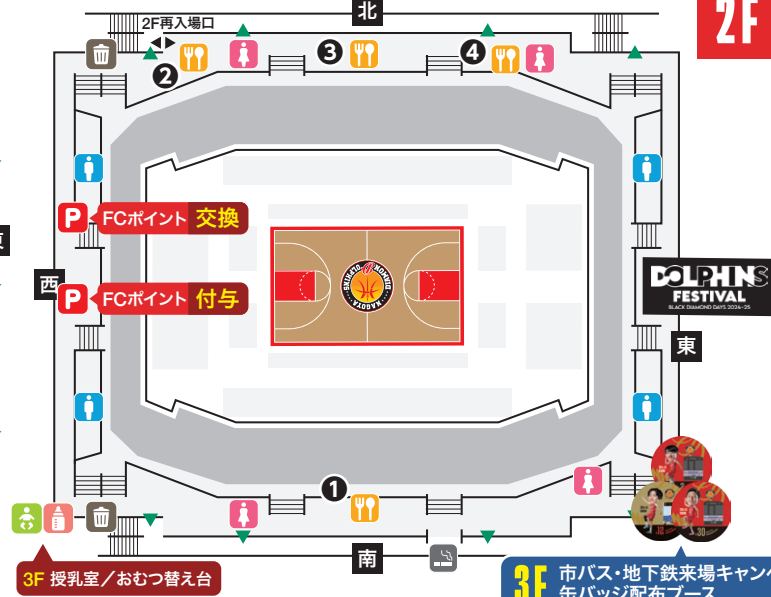

- コンシェルジュ
- 飲食ブース
- FCポイント付与・交換ブース
- ドルフィンズスマイルブース
- 男子トイレ
- グッズ売場
- SPOUT BAR
- FC入会ブース
- おむつ替え台
- 授乳室(3F)
- ゴミ箱
- 女子トイレ

3F キッズスペース(2~5歳用) ※緊急時 ▲ が非常口として解放されます

1F

場外キッチンカー

2F

SPOUT BAR 1F

限定商品

昨シーズンも大好評! 選手別ミント缶 ¥650