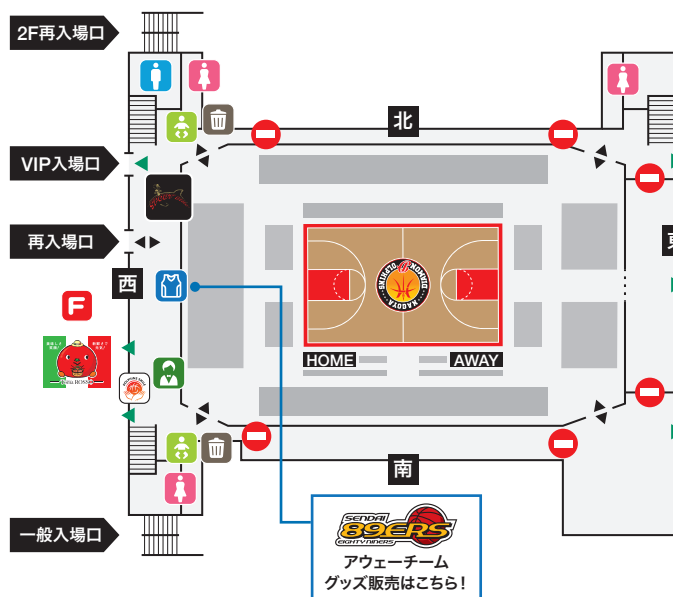

サブMC 堀江 美穂

22年3月までZIP-FMでミュージック・ナビゲーターとして活躍。現在FM愛知等のラジオ・パーソナリティ、イベントMC、コミュニケーション講師、企業・行政の講演等で活躍中。

アリーナDJ KOSKE

名古屋市を中心に活動。名古屋市内の大型ナイトクラブでレギュラーDJを務める他、大阪で開催された国内最大級野外音楽フェスにも出演。2023年からアリーナDJを務める。

FLOOR GUIDE

- コンシェルジュ
- 飲食ブース
- FCポイント付与・交換ブース
- ドルフィンズスマイルブース
- 男子トイレ
- グッズ売場
- SPOUT BAR
- FC入会ブース
- おむつ替え台
- 授乳室(3F)
- ゴミ箱
- 女子トイレ

3F キッズスペース(2~5歳用) ※緊急時 ▲ が非常口として解放されます

1F

場外キッチンカー

2F

SPOUT BAR 1F

限定商品

昨シーズンも大好評! 選手別ミント缶 ¥650