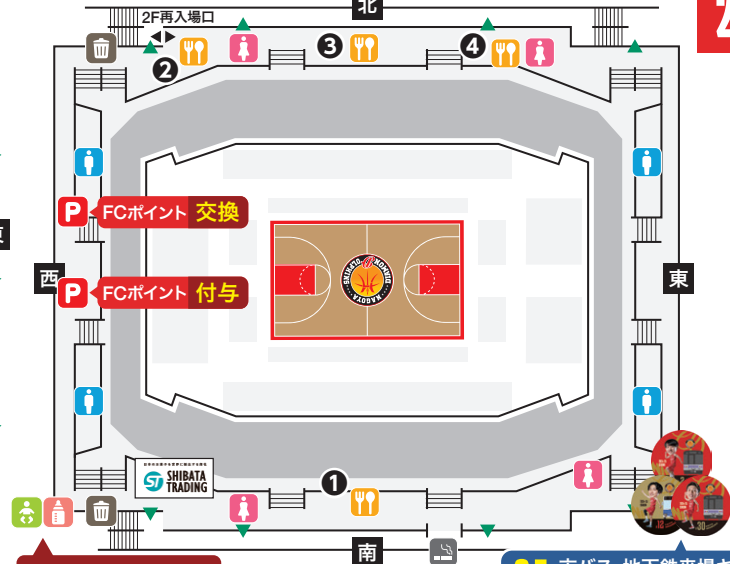

2F

3F 授乳室/おむつ替え台

3F 市バス・地下鉄来場キャンペーン 缶バッジ配布ブース

SPOUT BAR

1F ソフトドリンク
アルコール
お菓子

SPECIAL DRINK
たけとロピカル
トロピカルジュース
750円(税込)

SPECIAL DRINK
坂ももティー
750円(税込)

※なくなり次第終了。写真はイメージです

デーデー ペットボトル

数量限定
コラボステッカーがランダムで1枚ついてくる!

300円(税込)

Y. MARKET BREWING

#14 佐藤卓磨選手 プロデュース 極々
#3 加藤 高都選手、#18 中務 敏宏選手、
#60 坂本 聖芽選手 プロデュース アグレッシブ
ホワイト

【缶】700円
【樽】700円

場外キッチンカー

黒の衝撃
黒胡麻坦々ソース
BLACK FRIED CHICKEN
¥700

からあげ178
カフェロブ浄心

aloï
and kitchen

GKF
わにわに食堂

BLACK BURGER
ブラックバーガー ¥1,300

BLACK CHEESE BURGER
Exclusive to Dolphins
ブーストバーガー ¥1,300

彩どり
K'sカンパニー

ばん楽
DOLPHINS FESTIVAL
限定BLACKメニューが登場!