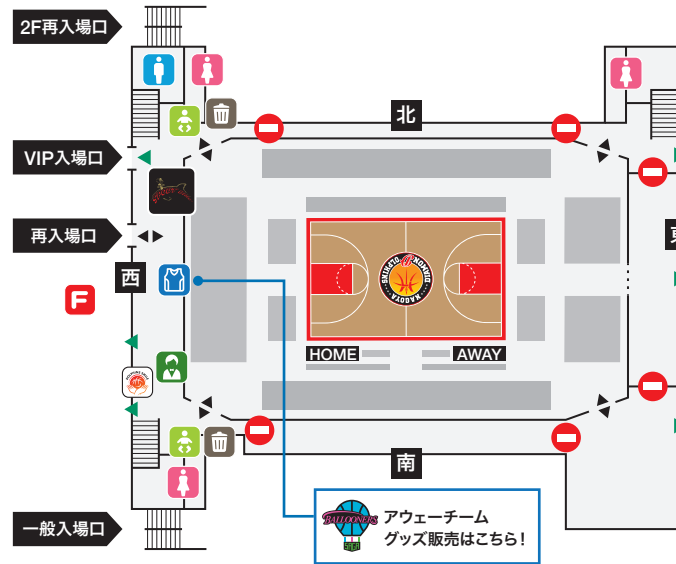

アリーナDJ KOSKE

名古屋市を中心に活動。名古屋市内の大型ナイトクラブでレギュラーDJを務める他、大阪
で開催された国内最大級野外音楽フェスにも出演。2023年からアリーナDJを務める。

FLOOR GUIDE

- コンシェルジュ
- 飲食ブース
- FCポイント付与・交換ブース
- ドルフィンズスマイルブース
- 男子トイレ
- グッズ売場
- SPOUT BAR
- FC入会ブース
- おむつ替え台
- 授乳室(3F)
- ゴミ箱
- 女子トイレ

3F キッズスペース(2~5歳用) ※緊急時 ▲ が非常口として解放されます

1F

場外キッチンカー

2F

3F 授乳室/おむつ替え台

3F 市バス・地下鉄来場キャンペーン 缶バッジ配布ブース

SPOUT BAR

1F ソフトドリンク
アルコール
お菓子