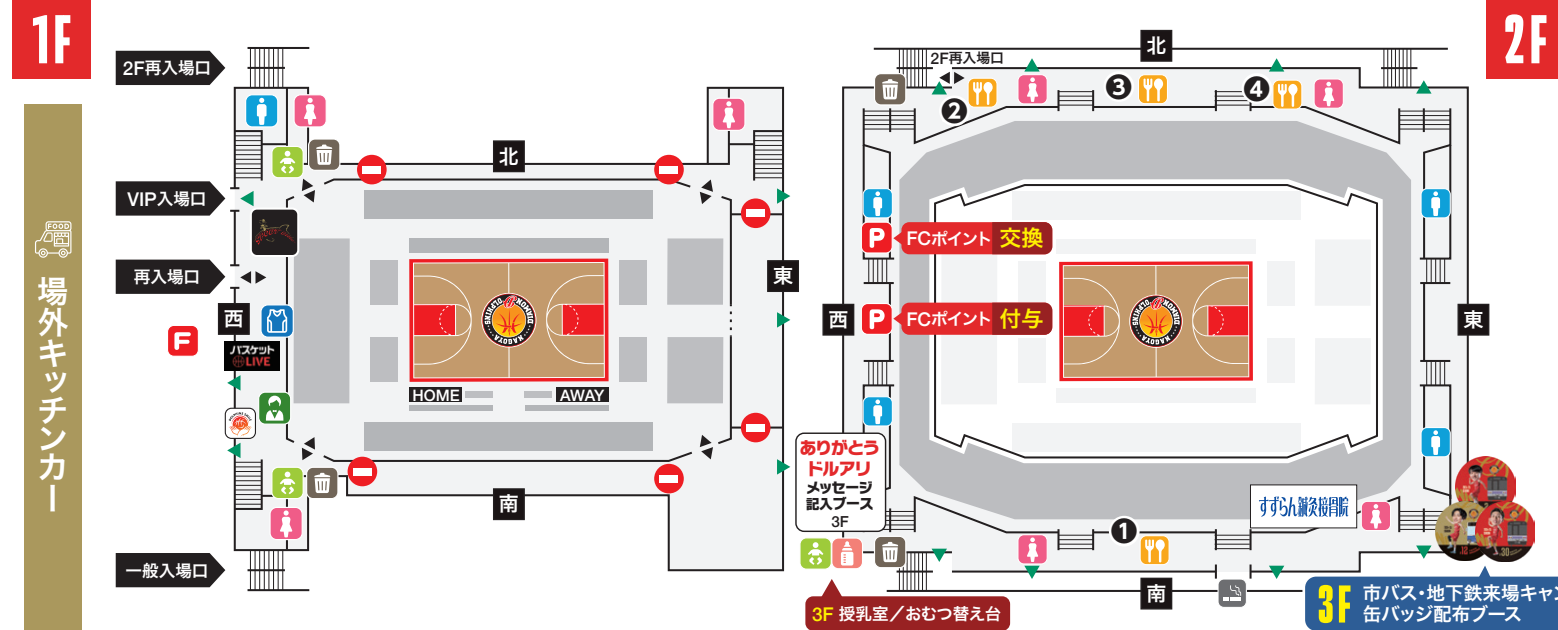

「ドルフィンズ米」 プロジェクト募金

子ども食堂などに新米を!
時間: 試合開始まで
場所: 1F コンシェルジュ

20回来場特典「集合写真撮影(試合終了後)」に 参加される方

試合開始までに受付、撮影券の引換をお願いいたします。
引換場所: 3F 南東 缶バッジ配布ブース、1F コンシェルジュ

FLOOR GUIDE

- 📍 コンシェルジュ
- 🍴 飲食ブース
- 📍 FCポイント付与・交換ブース
- 🐬 ドルフィンズスマイルブース
- ♂ 男子トイレ
- 🛍️ グッズ売場
- 🍷 SPOUT BAR
- 📍 FC入会ブース
- 🍴 おむつ替え台
- 👶 授乳室(3F)
- 🗑️ ゴミ箱
- ♀ 女子トイレ

3F キッズスペース(2~5歳用) ※緊急時 ▲が非常口として解放されます

場外キッチンカー

場外キッチンカー

からあげ178

カフェロブ浄心

四代目お結び屋

リオン

Coat Of Arms