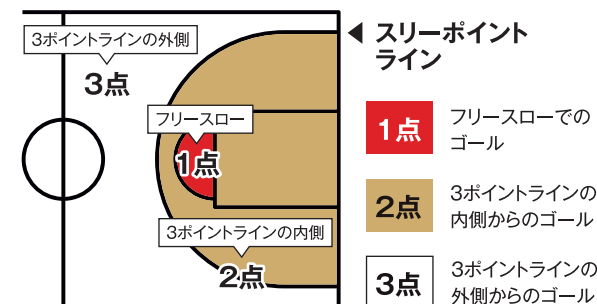

得点

主なファール

パーソナルファール 手で押したり 体でぶつかったりなどの不正な接触行為	シューティングファール シュート動作中の選手に対する不当な接触
オフェンスファール 攻撃側が守備をする選手に突進して接触する行為	ディフェンスファール 守備側が正しい位置取りをせずに進路を塞ぐ行為

バイオレーション

トラベリング	ボール保持中にドリブルせず足を規定以上に動かす反則。
ダブルドリブル	一度ドリブルを終えた後、再びドリブルを開始する反則。
アウトオブバウンズ	ボールやプレーヤーがコート外に出てしまう反則。
24秒ルール	攻撃側は24秒以内にシュートを打たなければならない。
8秒ルール	自陣から敵陣へボールを8秒以内に進めなければならない。
3秒ルール	攻撃側はペイントエリア内に3秒以上留まれない。
5秒ルール	スローイン時や、ボールを受け取ってからは5秒以内にプレーを始める必要がある。

●選手個人は5ファールで退場となります。
●チーム全体で1Q毎に5ファールをすると、相手チームに2本のフリースローが与えられます。