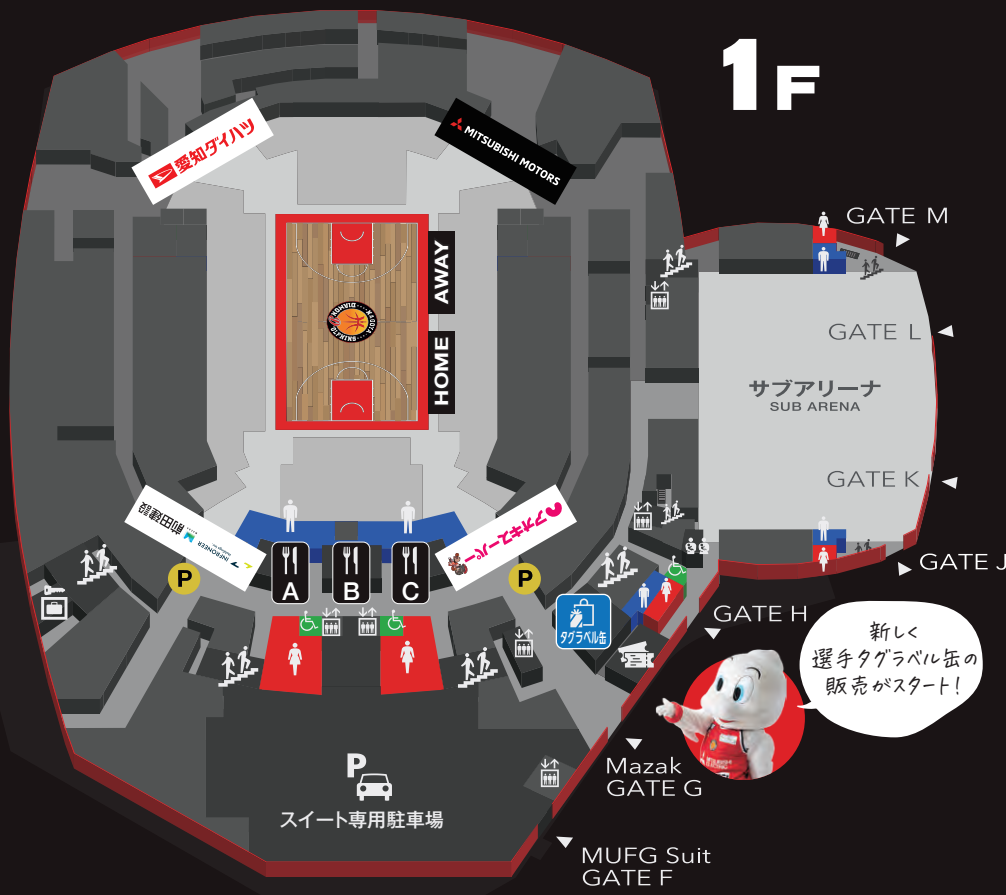

会場からのご退場時には混雑を緩和するため、時間をずらしての分散退場となります

2.7 SAT  
PRESENTED BY  
**Iwatani**  
イワタニ東海

**MATCHDAY PROGRAM**  
Resona Group B.LEAGUE 2025-26 SEASON  
2.7 SAT / 8 SUN  
vs SUNROCKERS SHIBUYA at IG ARENA

2.8 SUN  
PRESENTED BY  
**いえずま**  
いえずま

# IG Arena FLOOR MAP

- 男性トイレ  
Men's Restroom
- 女性トイレ  
Women's Restroom
- バリアフリートイレ  
Accessible Restroom
- 授乳室  
Nursing Room
- 救護室  
First Aid Room
- 飲食店舗  
Restaurants
- バー  
Bar
- 喫煙室  
Smoking Area
- インフォメーション  
Information
- カムダウン・クールダウン  
Calm Down, Cool Down
- チケット売り場  
Ticket Counter
- グッズ売り場  
Merchandise Area
- ファンクラブブース  
Fan Club Booth
- ファンクラブポイント付与機  
Fan Club Point Machine
- 階段  
Stairs
- エスカレーター  
Escalator
- 落し物問い合わせブース  
Lost and Found Booth
- エレベーター  
Elevator
- コインロッカー  
Coin Lockers
- 地下鉄  
Subway Station
- 駐車場  
Parking
- スロープ  
Slope