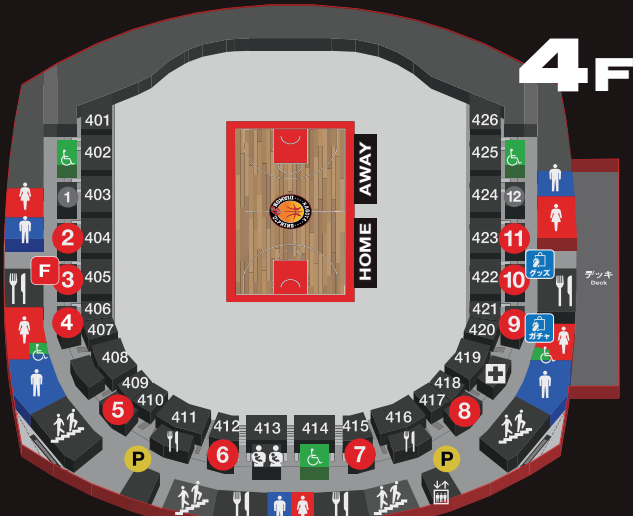

EVENT BOOTH

2.7 SAT

Iwatani ブース ブースエリア 4F 5

「ドルフィンズの公式LINE」トーク画面にキーワードを入力してLINE抽選に参加しよう!

キーワード 災害に強い/さいがいに つよい

当選商品: 「イワタニ東海×ダイヤモンドルージュ コラボバンドナ」と 「ドルフィンズオリジナルパッケージ」アララ薬用泡のハンドソープ(500名)
商品引換時間: 試合開始まで

かんぼ生命 ブース ブースエリア 4F 8

ブースにお立ち寄りいただいた方先着1,000名様にオリジナルポストカードをプレゼント!ポストカードは、ランダムで選手の直筆サイン入り!

当日はかんぼ生命キャラクター「かんぼくん」も遊びに来ます。また、ブースでは、かんぼ生命が提供している「ラジオ体操アプリ」の紹介をしています!

時間: 試合開始まで ※景品がなくなり次第終了

DolphinsSmile

愛知県警ブース ブースエリア 4F 7

2/1 ~ 3/18はサイバーセキュリティ月間です。ブースにて、コラボ啓発物の配布、小学生以下の方限定「警察の制服着用体験」にご参加いただけます。

配布物: 加藤選手、小澤選手が警察官の制服を着用した表紙デザインのコラボハンドブック

協力: 愛知県警察本部 生活安全部 サイバー局 サイバー犯罪対策課

時間: 試合開始まで ※なくなり次第配布終了

FCブース ブースエリア 4F 3

● 来場回数特典引換 ● ポイント交換
ファンクラブポイント交換スタート!

時間: ハーフタイム終了まで

ポイントを貯めて、好きな特典と交換しよう!

【FC入会】は2F「FCブース F」へお越しください

サンロッカーズ渋谷グッズ販売 ブースエリア 4F 4

名古屋市中区交通局×ドルフィンズ市バス・地下鉄来場キャンペーン
地下鉄・市バスで来場した様子をSNSに投稿して、非売品缶バッジをゲットしよう!

参加方法: ①市バス・地下鉄で来場した様子をSNSに投稿 #名古屋市中区交通局 #ドルフィンズマイル ②4F②④「市バス・地下鉄来場キャンペーン」缶バッジ配布ブースで投稿画面を提示

時間: 試合開始まで 新缶バッジになりました!

※各日配布数には限りがあります ※缶バッジ当日配布分配布終了後、LINEスタンプを貯められる方は2F インフォメーションまでお越しください

4F

2.8 SUN

いえすま ブース ブースエリア 4F 5

■ 応援メッセージボード記入ブース
シーズン後半戦に向けドルフィンズの選手に応援メッセージを書こう!

■ サイン入りグッズなどが当たる抽選会

当選商品: ● 選手サイン入りナンバーTシャツ(各選手1点)
● オリジナルクリアカード
● オリジナル缶バッジ

参加方法: ① いえすま公式Xをフォロー @iesuma_NDD_OP
② いえすま公式LINEお友達追加
③ 簡単なアンケートに回答
④ 抽選会に参加

※抽選会の参加はお一人様1回まで
時間: 試合開始まで

▲いえすま公式X

▲いえすま公式LINE

ゴリラの王様 マウンターがやってくる 大抽選会!!

■ マウンターと記念撮影をしよう!
ゴリラの王様マウンターが襲来。大迫力の王様と記念撮影しよう!

■ Instagram フォローで抽選会に参加しよう!
当選商品: ● 全選手サイン入り ナンバーTシャツ758(2点)
● 選手ネームタオル758(8点)
● 選手ナンバーアクリルキーホルダー(10点)

参加方法: ① SBAE公式Instagramをフォロー @sbae_nishiki3
② フォロー画面をご提示で抽選会に参加

※抽選会の参加はお一人様1回まで
時間: 試合開始まで

Instagramはこちら

BEGINNER'S GUIDE

バスケットボールというスポーツを知ると、もっともっと楽しめる!

試合時間

第1Q	第2Q	ハーフタイム	第3Q	第4Q
10分	10分	15分 OR 20分	10分	10分

インターバル 2分

インターバル 2分

●1クォーター(Q)10分を4回実施 ●1Qと2Q、3Qと4Qの間に2分の休憩 ●2Qと3Qの間には15 or 20分の休憩(ハーフタイム)

ポジション

PG: ポイントガード	コート上の司令塔としてゲームをコントロール
SG: シューティングガード	スコアラー&ボール運びも行う
SF: スモールフォワード	攻守に渡るオールラウンダー
PF: パワーフォワード	ゴール下が主戦場だが外のシュートも打つ
C: センター	チームの要 リバウンドで主導権を握る