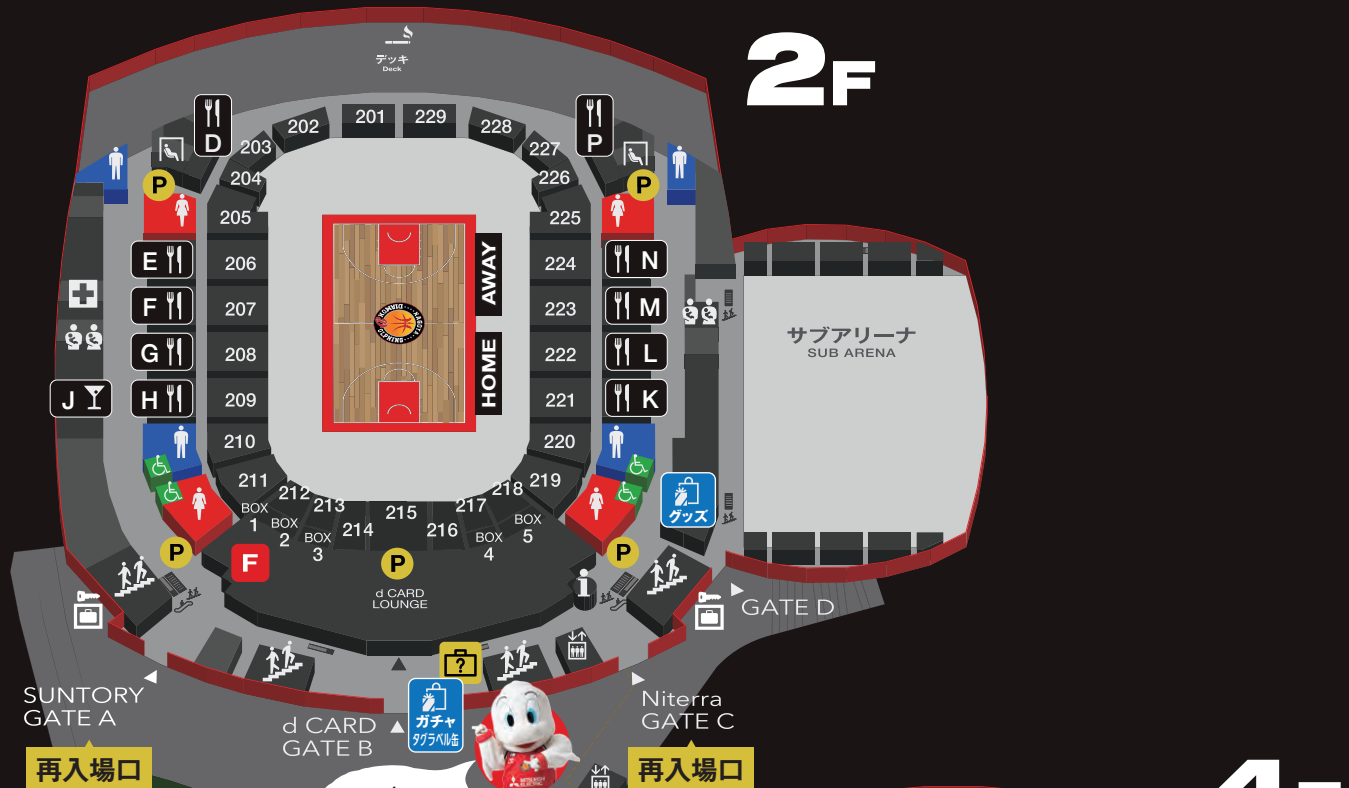

会場からのご退場時には混雑を緩和するため、時間をずらしての分散退場となります

2.7 SAT  
PRESENTED BY  
**Iwatani**  
イワタニ東海

**MATCHDAY PROGRAM**  
Resona Group B.LEAGUE 2025-26 SEASON  
2.7 SAT / 8 SUN  
vs SUNROCKERS SHIBUYA at IG ARENA

2.8 SUN  
PRESENTED BY  
**いえずま**  
いえずま

# IG Arena FLOOR MAP

- 男性トイレ  
Men's Restroom
- 女性トイレ  
Women's Restroom
- バリアフリートイレ  
Accessible Restroom
- 授乳室  
Nursing Room
- 救護室  
First Aid Room
- 飲食店舗  
Restaurants
- バー  
Bar
- 喫煙室  
Smoking Area
- インフォメーション  
Information
- カムダウン・クールダウン  
Calm Down, Cool Down
- チケット売り場  
Ticket Counter
- グッズ売り場  
Merchandise Area
- ファンクラブブース  
Fan Club Booth
- ファンクラブポイント付与機  
Fan Club Point Machine
- 階段  
Stairs
- エスカレーター  
Escalator
- 落し物問い合わせブース  
Lost and Found Booth
- エレベーター  
Elevator
- コインロッカー  
Coin Lockers
- 地下鉄  
Subway Station
- 駐車場  
Parking
- スロープ  
Slope